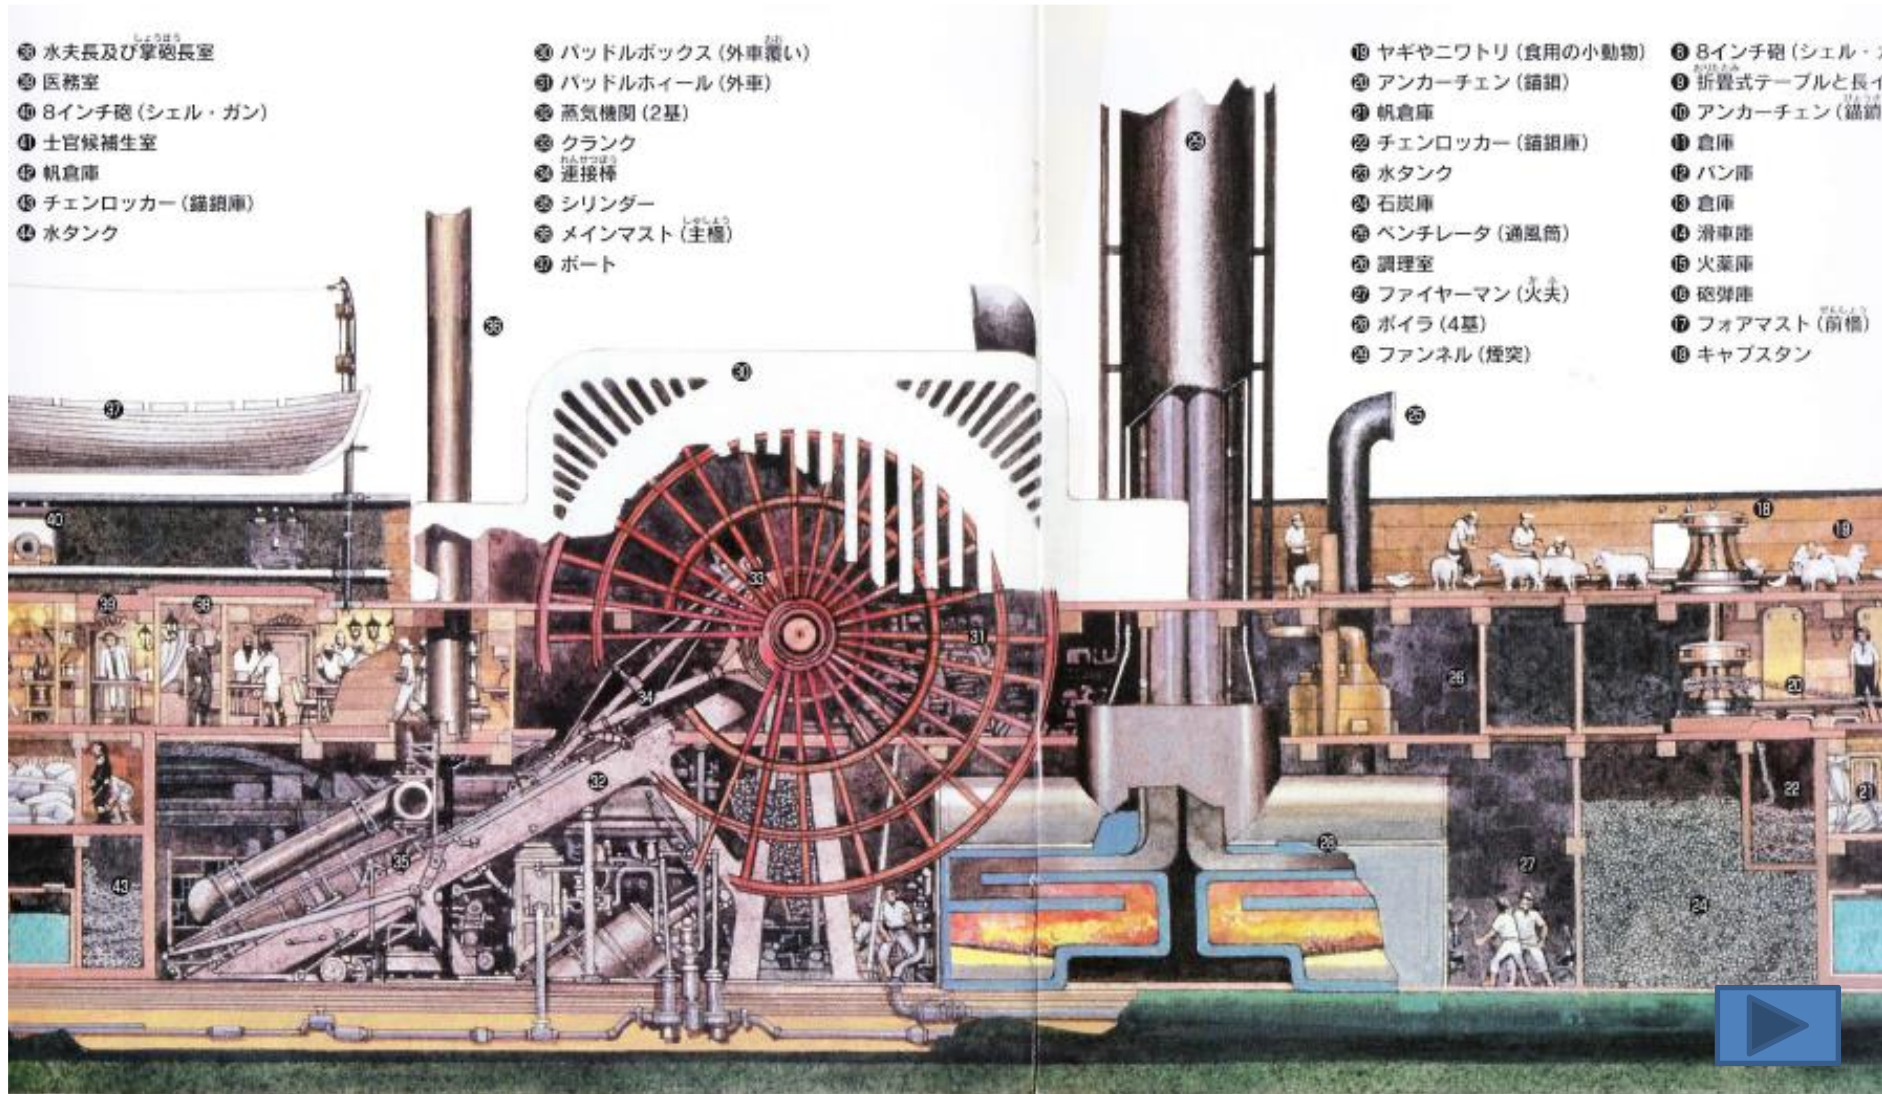

ペリー艦隊旗艦 サスケハナ艦内図

「蒸気船たった四艘で夜も眠れず」といわれてますが、ペリー艦隊は4隻すべてが蒸気船ではなく、2隻が外輪の蒸気船で2隻は風を頼りの帆船でした。

それでは、ペリー提督が乗艦していた、サスケハナの艦内を見てみましょう。

これは「船の科学館が」制作したものです。

サスケハナ艦内図(前部)

蒸気フリゲート“サスケハナ”の
内部精密解剖図

- の小動物) ⑧ 8インチ砲(シェル・ガン)
-) ⑨ 折畳式テーブルと長イス
-) ⑩ アンカーチェーン(錨鎖)用ビット
- 庫) ⑪ 倉庫
-) ⑫ バン庫
-) ⑬ 倉庫
-) ⑭ 滑車庫
-) ⑮ 火薬庫
-) ⑯ 砲弾庫
-) ⑰ フォアマスト(前檣)
-) ⑱ キャブスタン

- ① ハウスブリット(斜檣)
- ② フィギュアヘッド(船首像)
- ③ 10インチ砲(シェル・ガン)
- ④ 塗料庫
- ⑤ アンカー(錨)
- ⑥ セーラー(水夫)
- ⑦ ハンモック(吊床)

サスケハナ艦内図(中部)

サスケハナ艦内図(後部)

- ① 司令官室
- ② 司令官更衣室
- ③ 司令官便所
- ④ 士官用荷物庫
- ⑤ 火薬庫
- ⑥ ランプ庫
- ⑦ 倉庫
- ⑧ ポート
- ⑨ ラダー(舵)