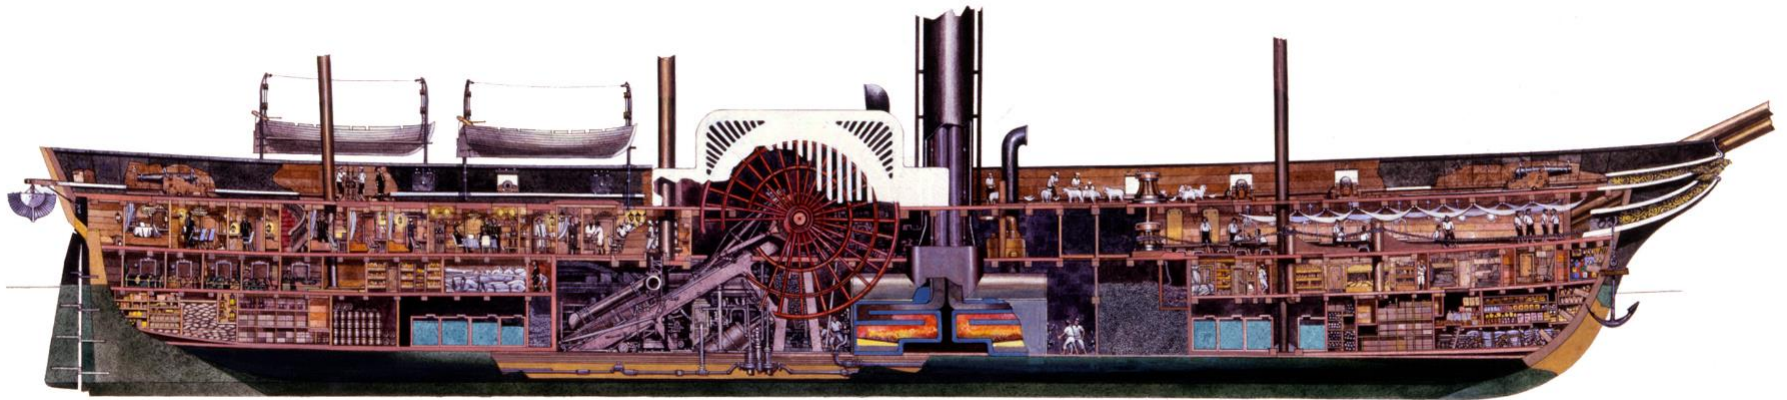

ペリー艦隊旗艦 サスケハナ艦内図

「蒸気船たった四艘で夜も眠れず」といわれてますが、ペリー艦隊は4隻すべてが蒸気船ではなく、2隻が外輪の蒸気船で2隻は風を頼りの帆船でした。

それでは、ペリー提督が乗艦していた、サスケハナの艦内を見てみましょう。

これは「船の科学館が」制作したものです。

サスケハナ艦内図(前部)

蒸気フリゲート“サスケハナ”の
内部精密解剖図

- の小動物) ⑧ 8インチ砲(シェル・ガン)
-) ⑨ 折畳式テーブルと長イス
-) ⑩ アンカーチェーン(錨鎖)用ビット
- 庫) ⑪ 倉庫
-) ⑫ バン庫
-) ⑬ 倉庫
-) ⑭ 滑車庫
-) ⑮ 火薬庫
-) ⑯ 砲弾庫
-) ⑰ フォアマスト(前檣)
-) ⑱ キャブスタン

- ① ハウスブリット(斜檣)
- ② フィギュアヘッド(船首像)
- ③ 10インチ砲(シェル・ガン)
- ④ 塗料庫
- ⑤ アンカー(錨)
- ⑥ セーラー(水夫)
- ⑦ ハンモック(吊床)

サスケハナ艦内図(中部)

サスケハナ艦内図(後部)

- ① 司令官室
- ② 司令官更衣室
- ③ 司令官便所
- ④ 士官用荷物庫
- ⑤ 火薬庫
- ⑥ ランプ庫
- ⑦ 倉庫
- ⑧ ポート
- ⑨ ラダー(舵)