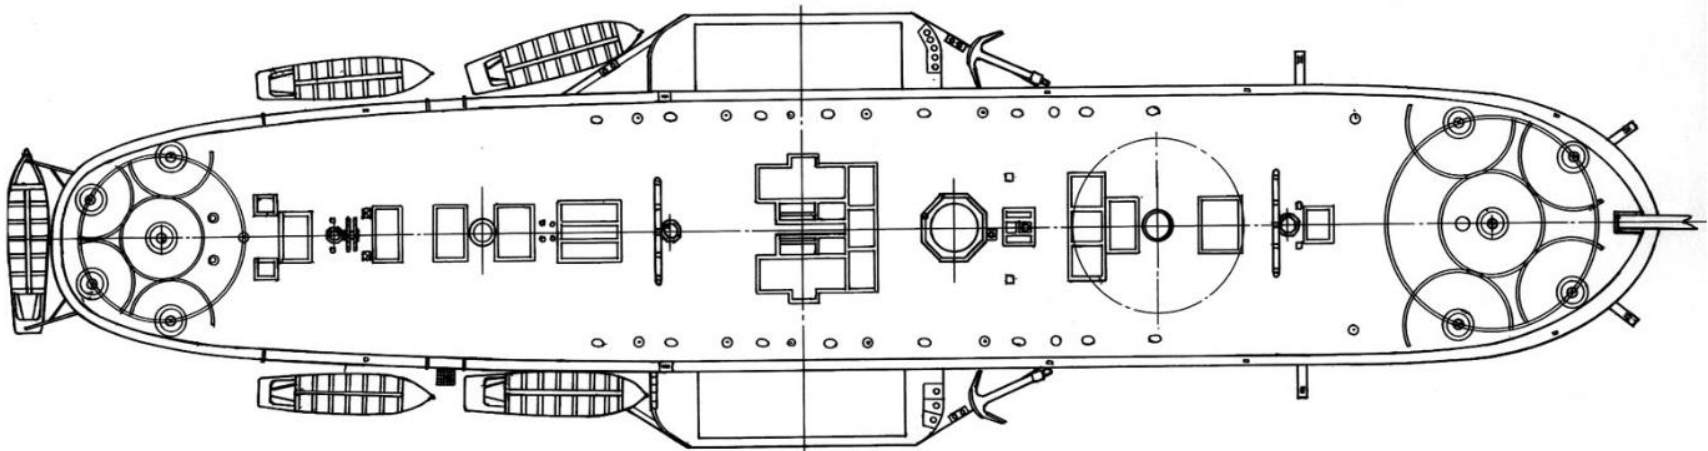

ペリー艦隊旗艦 サスケハナ艦内図

「蒸気船たった四艘で夜も眠れず」といわれてますが、ペリー艦隊は4隻すべてが蒸気船ではなく、2隻が外輪の蒸気船で2隻は風を頼りの帆船でした。

それでは、ペリー提督が乗艦していた、サスケハナの艦内を見てみましょう。

これは「船の科学館が」制作したものです。

サスケハナ艦内図(前部)

蒸気フリゲート“サスケハナ”の
内部精密解剖図

- の小動物) ⑧ 8インチ砲(シェル・ガン)
-) ⑨ 折畳式テーブルと長イス
-) ⑩ アンカーチェーン(錨鎖)用ビット
- 庫) ⑪ 倉庫
-) ⑫ バン庫
-) ⑬ 倉庫
-) ⑭ 滑車庫
-) ⑮ 火薬庫
-) ⑯ 砲弾庫
-) ⑰ フォアマスト(前檣)
-) ⑱ キャブスタン

- ① ハウスブリット(斜檣)
- ② フィギュアヘッド(船首像)
- ③ 10インチ砲(シェル・ガン)
- ④ 塗料庫
- ⑤ アンカー(錨)
- ⑥ セーラー(水夫)
- ⑦ ハンモック(吊床)

サスケハナ艦内図(中部)

サスケハナ艦内図(後部)

- ① 司令官室
- ② 司令官更衣室
- ③ 司令官便所
- ④ 士官用荷物庫
- ⑤ 火薬庫
- ⑥ ランプ庫
- ⑦ 倉庫
- ⑧ ポート
- ⑨ ラダー(舵)