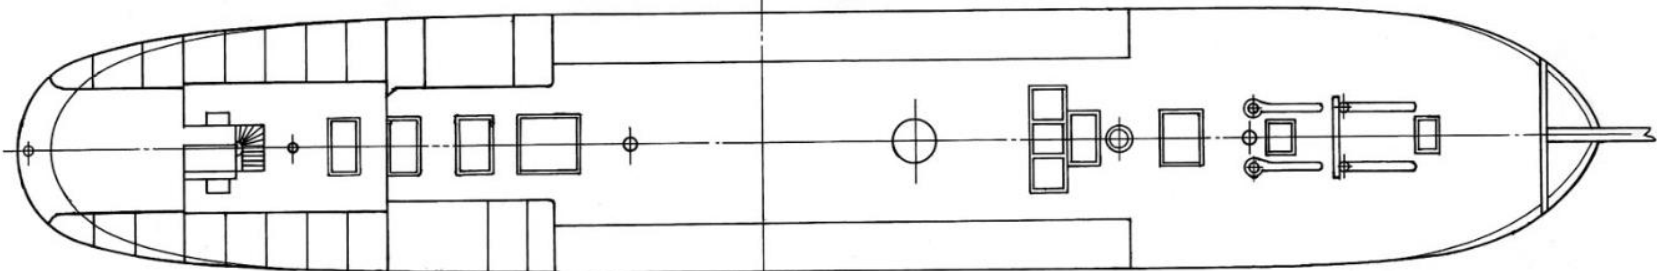

ペリー艦隊旗艦 サスケハナ艦内図

「蒸気船たった四艘で夜も眠れず」といわれてますが、ペリー艦隊は4隻すべてが蒸気船ではなく、2隻が外輪の蒸気船で2隻は風を頼りの帆船でした。

それでは、ペリー提督が乗艦していた、サスケハナの艦内を見てみましょう。

これは「船の科学館が」制作したものです。

サスケハナ艦内図(前部)

蒸気フリゲート“サスケハナ”の
内部精密解剖図

- の小動物) ⑧ 8インチ砲(シェル・ガン)
-) ⑨ 折畳式テーブルと長イス
-) ⑩ アンカーチェーン(錨鎖)用ビット
- 庫) ⑪ 倉庫
-) ⑫ バン庫
-) ⑬ 倉庫
-) ⑭ 滑車庫
-) ⑮ 火薬庫
-) ⑯ 砲弾庫
-) ⑰ フォアマスト(前檣)
-) ⑱ キャブスタン

- ① ハウスブリット(斜檣)
- ② フィギュアヘッド(船首像)
- ③ 10インチ砲(シェル・ガン)
- ④ 塗料庫
- ⑤ アンカー(錨)
- ⑥ セーラー(水夫)
- ⑦ ハンモック(吊床)

サスケハナ艦内図(中部)

サスケハナ艦内図(後部)

- ① 司令官室
- ② 司令官更衣室
- ③ 司令官便所
- ④ 士官用荷物庫
- ⑤ 火薬庫
- ⑥ ランプ庫
- ⑦ 倉庫
- ⑧ ポート
- ⑨ ラダー(舵)