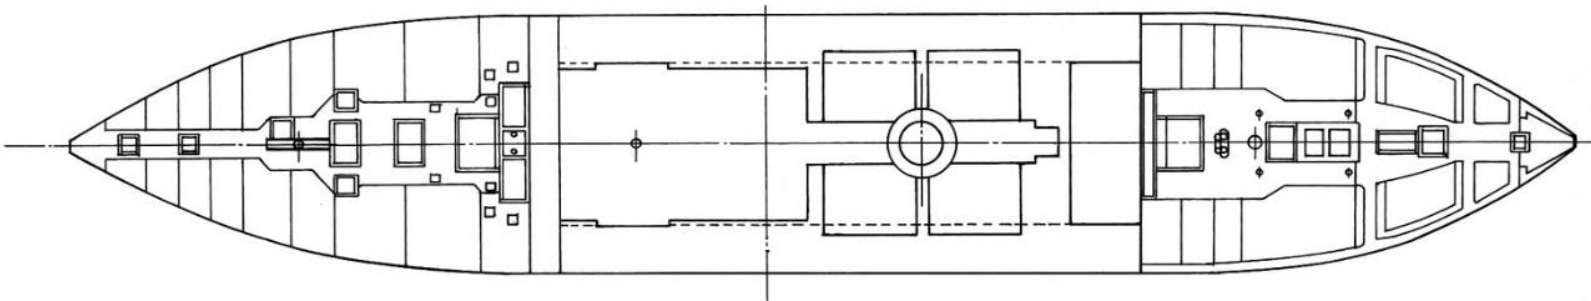

ペリー艦隊旗艦 サスケハナ艦内図

「蒸気船たった四艘で夜も眠れず」といわれてますが、ペリー艦隊は4隻すべてが蒸気船ではなく、2隻が外輪の蒸気船で2隻は風を頼りの帆船でした。

それでは、ペリー提督が乗艦していた、サスケハナの艦内を見てみましょう。

これは「船の科学館が」制作したものです。

サスケハナ艦内図(前部)

蒸気フリゲート“サスケハナ”の
内部精密解剖図

- の小動物) ⑧ 8インチ砲(シェル・ガン)
-) ⑨ 折畳式テーブルと長イス
-) ⑩ アンカーチェーン(錨鎖)用ビット
- 庫) ⑪ 倉庫
-) ⑫ バン庫
-) ⑬ 倉庫
-) ⑭ 滑車庫
-) ⑮ 火薬庫
-) ⑯ 砲弾庫
-) ⑰ フォアマスト(前檣)
-) ⑱ キャブスタン

- ① ハウスブリット(斜檣)
- ② フィギュアヘッド(船首像)
- ③ 10インチ砲(シェル・ガン)
- ④ 塗料庫
- ⑤ アンカー(錨)
- ⑥ セーラー(水夫)
- ⑦ ハンモック(吊床)

サスケハナ艦内図(中部)

サスケハナ艦内図(後部)

- ① 司令官室
- ② 司令官更衣室
- ③ 司令官便所
- ④ 士官用荷物庫
- ⑤ 火薬庫
- ⑥ ランプ庫
- ⑦ 倉庫
- ⑧ ポート
- ⑨ ラダー(舵)