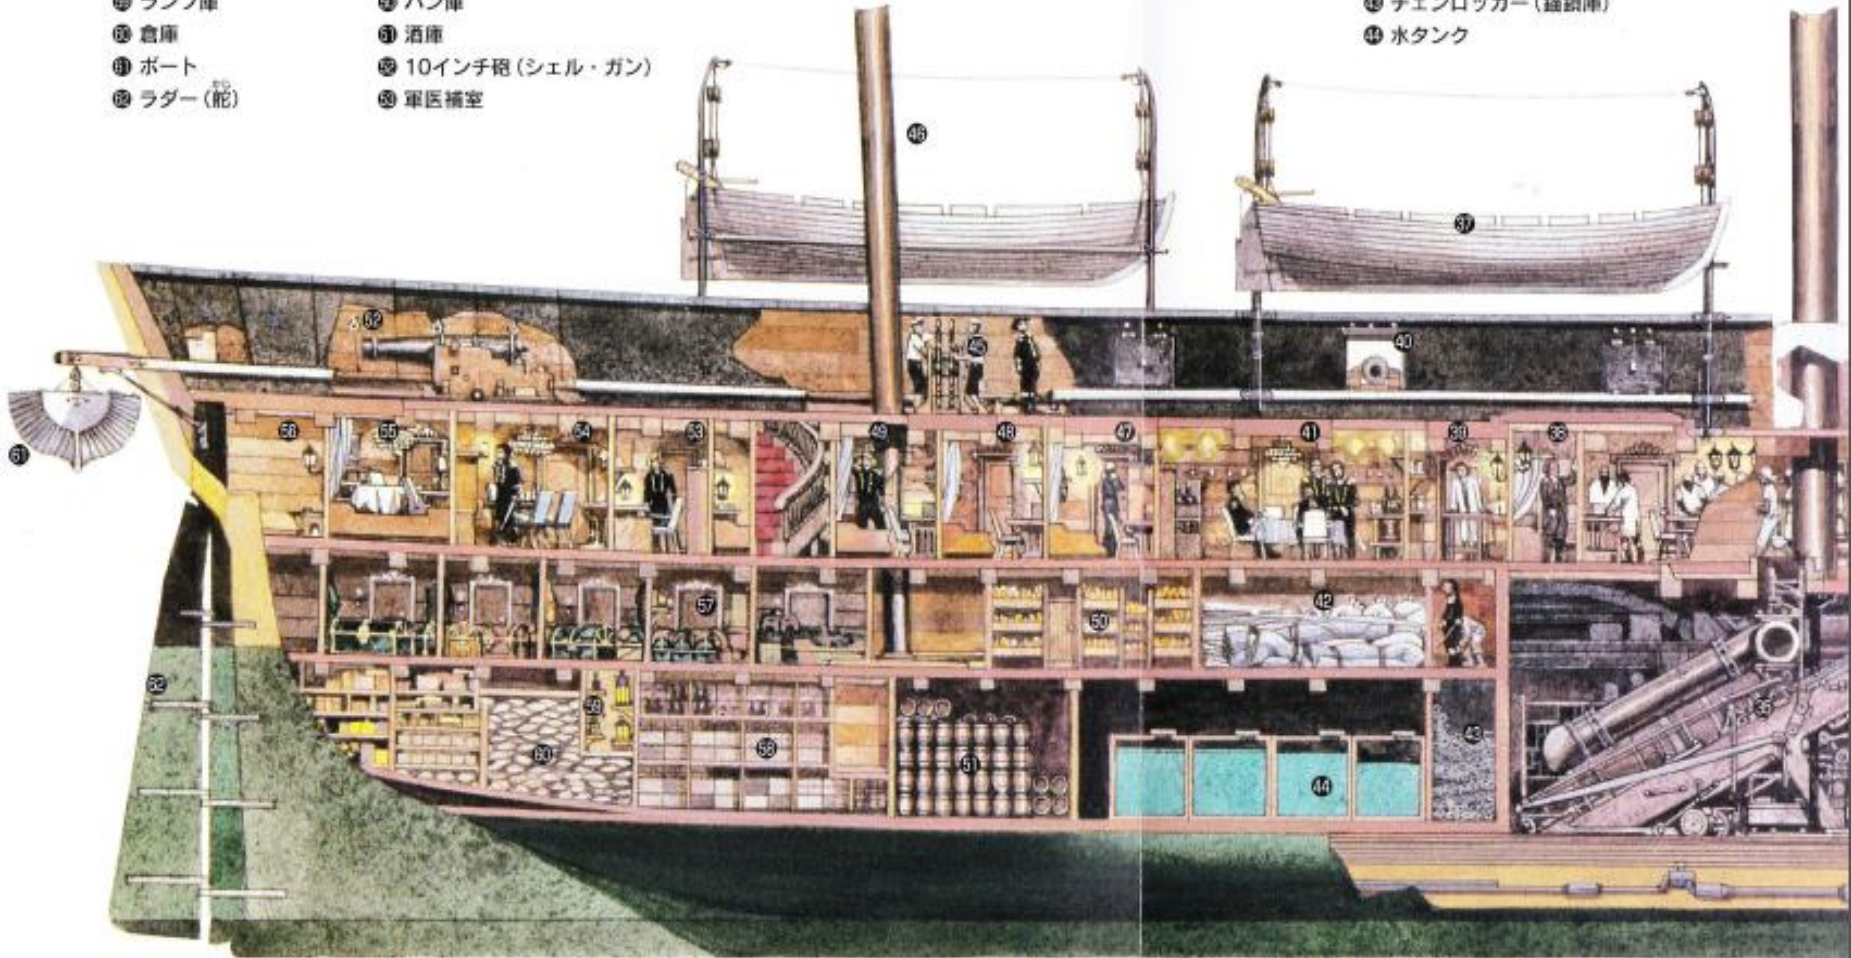

ペリー艦隊旗艦 サスケハナ艦内図

「蒸気船たった四艘で夜も眠れず」といわれてますが、ペリー艦隊は4隻すべてが蒸気船ではなく、2隻が外輪の蒸気船で2隻は風を頼りの帆船でした。

それでは、ペリー提督が乗艦していた、サスケハナの艦内を見てみましょう。

これは「船の科学館が」制作したものです。

サスケハナ艦内図(前部)

蒸気フリゲート“サスケハナ”の
内部精密解剖図

- の小動物) ⑧ 8インチ砲(シェル・ガン)
-) ⑨ 折畳式テーブルと長イス
-) ⑩ アンカーチェーン(錨鎖)用ビット
- 庫) ⑪ 倉庫
-) ⑫ バン庫
-) ⑬ 倉庫
-) ⑭ 滑車庫
-) ⑮ 火薬庫
-) ⑯ 砲弾庫
-) ⑰ フォアマスト(前檣)
-) ⑱ キャブスタン

- ① ハウスブリット(斜檣)
- ② フィギュアヘッド(船首像)
- ③ 10インチ砲(シェル・ガン)
- ④ 塗料庫
- ⑤ アンカー(錨)
- ⑥ セーラー(水夫)
- ⑦ ハンモック(吊床)

サスケハナ艦内図(中部)

サスケハナ艦内図(後部)

- ① 司令官室
- ② 司令官更衣室
- ③ 司令官便所
- ④ 士官用荷物庫
- ⑤ 火薬庫
- ⑥ ランプ庫
- ⑦ 倉庫
- ⑧ ポート
- ⑨ ラダー(舵)

- ⑩ 操舵輪
- ⑪ ミズンマスト(後橋)
- ⑫ 1等尉官室
- ⑬ 2等尉官室
- ⑭ 3等尉官室
- ⑮ パン庫
- ⑯ 酒庫
- ⑰ 10インチ砲(シェル・ガン)
- ⑱ 軍医補室

- ⑲ 水夫長及び掌櫃長室
- ⑳ 医務室
- ㉑ 8インチ砲(シェル・ガン)
- ㉒ 士官候補生室
- ㉓ 帆倉庫
- ㉔ チェンロッカー(鐵鎖庫)
- ㉕ 水タンク

サスケハナ全体図