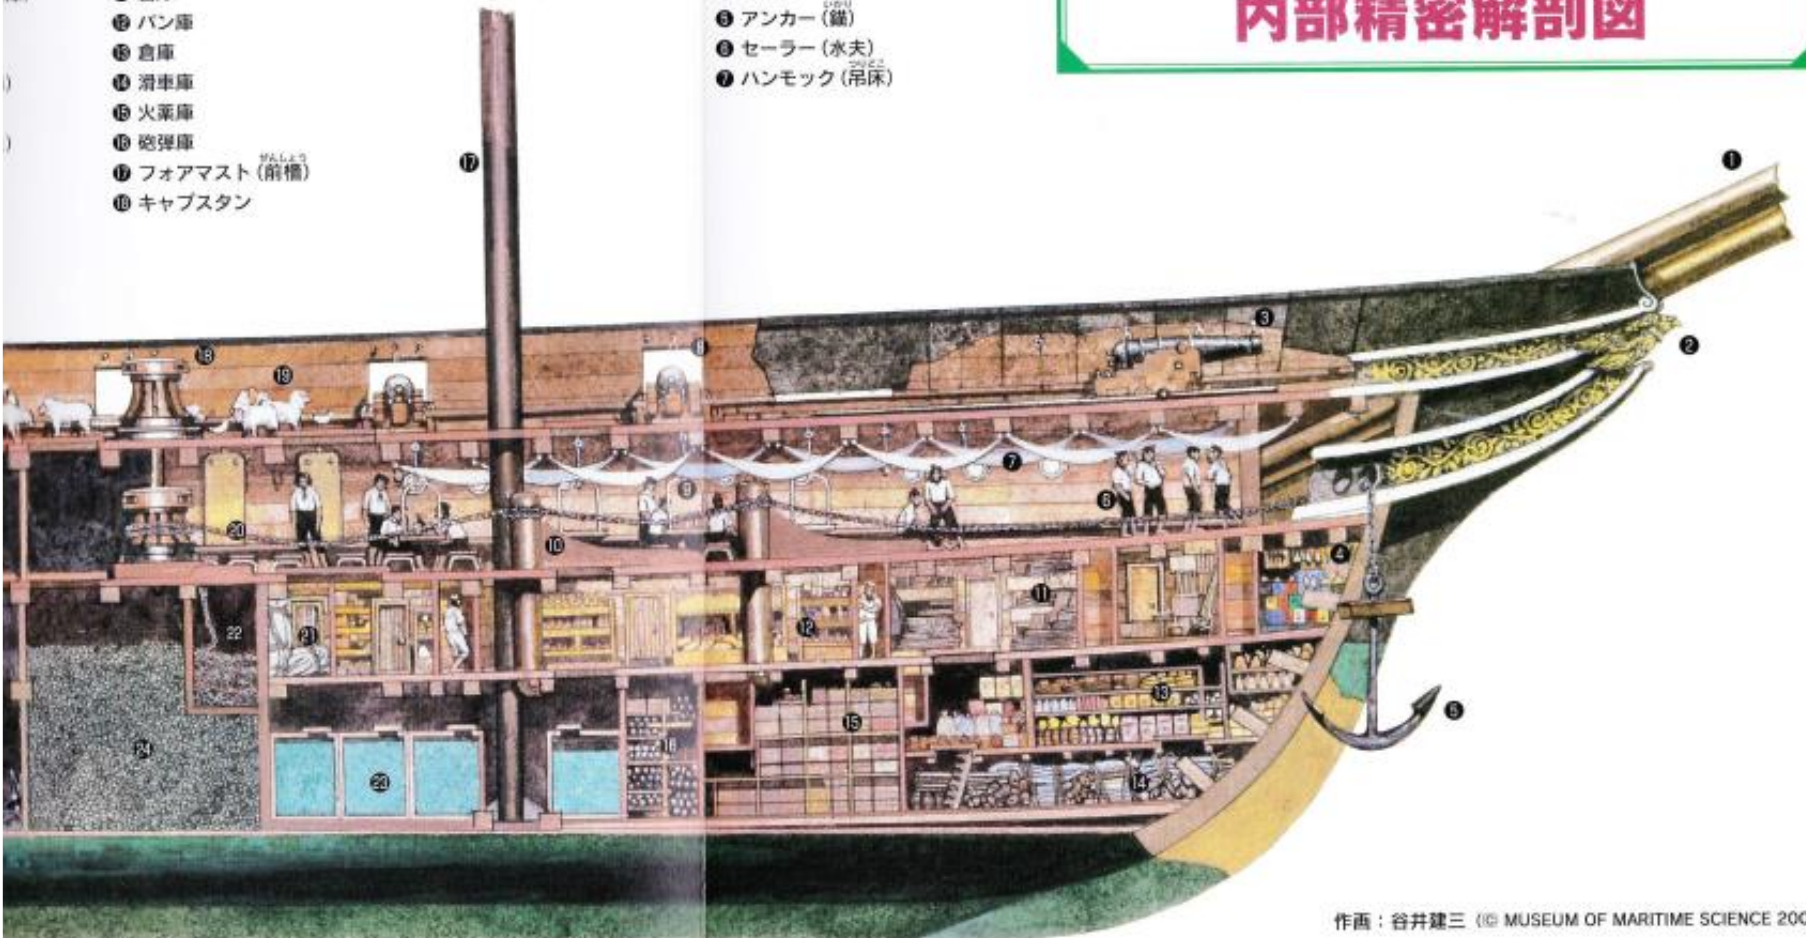

ペリー艦隊旗艦 サスケハナ艦内図

「蒸気船たった四艘で夜も眠れず」といわれてますが、ペリー艦隊は4隻すべてが蒸気船ではなく、2隻が外輪の蒸気船で2隻は風を頼りの帆船でした。

それでは、ペリー提督が乗艦していた、サスケハナの艦内を見てみましょう。

これは「船の科学館が」制作したものです。

サスケハナ艦内図(前部)

蒸気フリゲート“サスケハナ”の
内部精密解剖図

- の小動物) ⑧ 8インチ砲(シェル・ガン)
-) ⑨ 折畳式テーブルと長イス
-) ⑩ アンカーチェーン(錨鎖)用ビット
- 庫) ⑪ 倉庫
-) ⑫ バン庫
-) ⑬ 倉庫
-) ⑭ 滑車庫
-) ⑮ 火薬庫
-) ⑯ 砲弾庫
-) ⑰ フォアマスト(前檣)
-) ⑱ キャブスタン

- ① ハウスブリット(斜檣)
- ② フィギュアヘッド(船首像)
- ③ 10インチ砲(シェル・ガン)
- ④ 塗料庫
- ⑤ アンカー(錨)
- ⑥ セーラー(水夫)
- ⑦ ハンモック(吊床)

サスケハナ艦内図(中部)

サスケハナ艦内図(後部)

- ① 司令官室
- ② 司令官更衣室
- ③ 司令官便所
- ④ 士官用荷物庫
- ⑤ 火薬庫
- ⑥ ランプ庫
- ⑦ 倉庫
- ⑧ ポート
- ⑨ ラダー(舵)

- ⑩ 操舵輪
- ⑪ ミズンマスト(後橋)
- ⑫ 1等尉官室
- ⑬ 2等尉官室
- ⑭ 3等尉官室
- ⑮ パン庫
- ⑯ 酒庫
- ⑰ 10インチ砲(シェル・ガン)
- ⑱ 軍医補室

- ⑲ 水夫長及び掌櫃長室
- ⑳ 医務室
- ㉑ 8インチ砲(シェル・ガン)
- ㉒ 士官候補生室
- ㉓ 帆倉庫
- ㉔ チェンロッカー(鐵鎖庫)
- ㉕ 水タンク

サスケハナ全体図