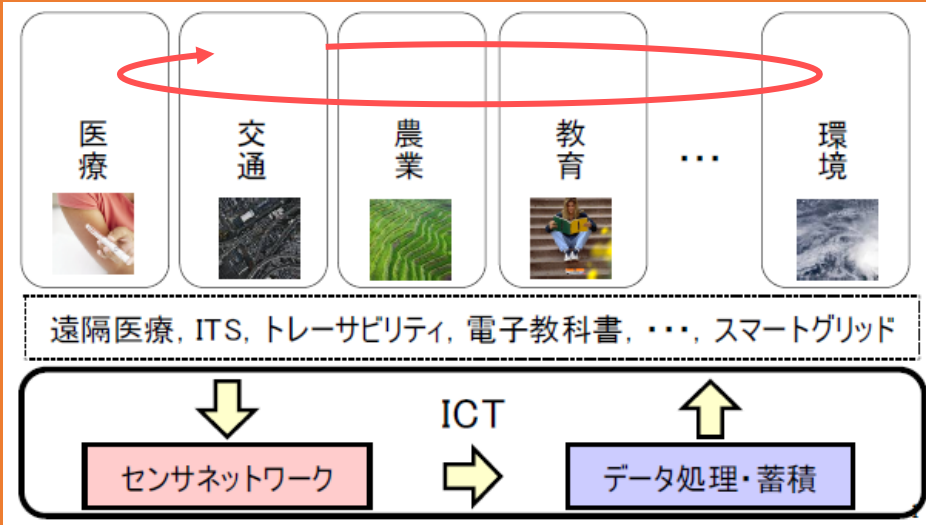

# 農業のIT化

三浦半島先端部

農業のIT化、遠隔監視、遠隔制御、自動化が進む

- ➡ スイカ1株ごとにセンサーが付く時代へ
- ➡ タヌキ、イノシシ対策が自動化する時代へ

この世界のトップリーダー

東京大学  
森川研究室  
森川博之教授

Solar Biscuit

センサーネットワーク

農業用センサーネットワーク (育苗、出荷管理)