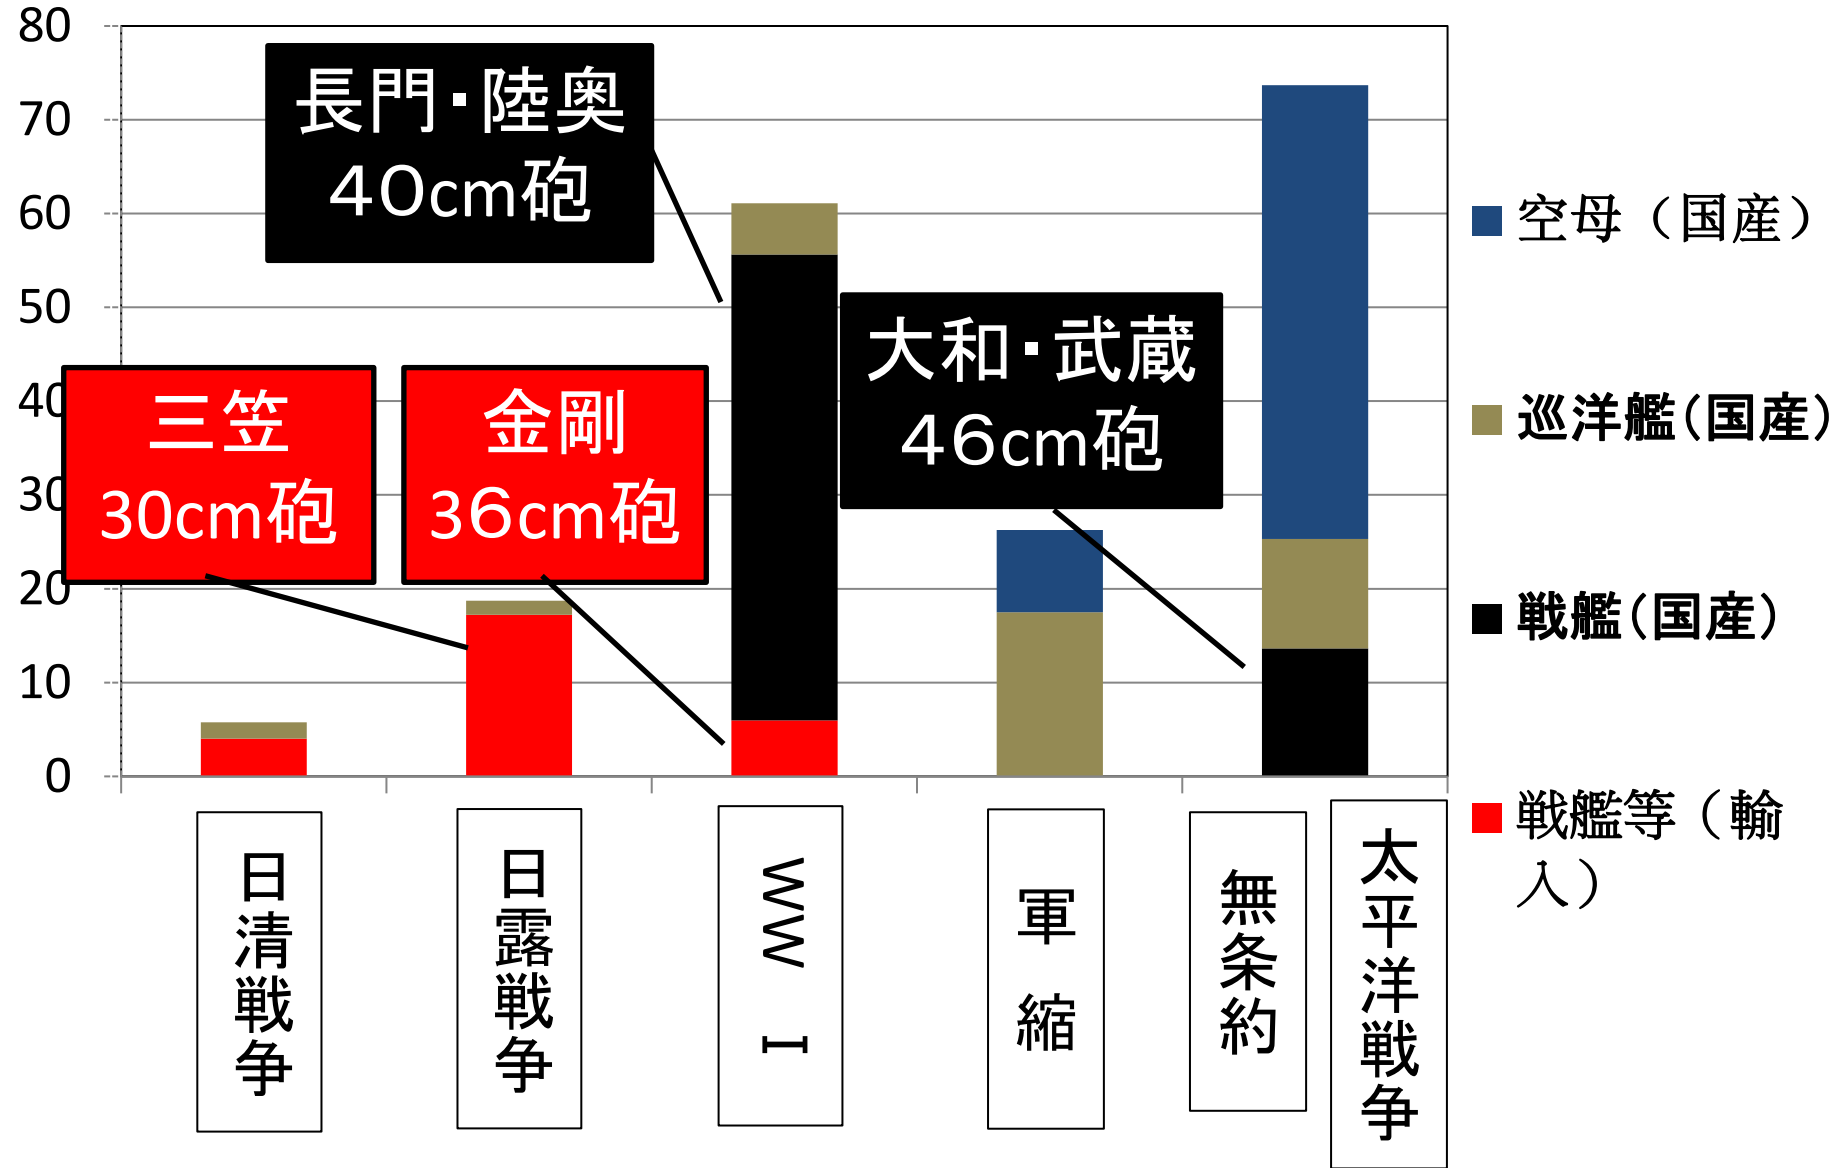

# 戦艦金剛を最後に輸入から国産へ

万トン

# 輸入から国産化への道 (戦艦・空母)

民間造船所による巡洋艦の建造 (量産型)